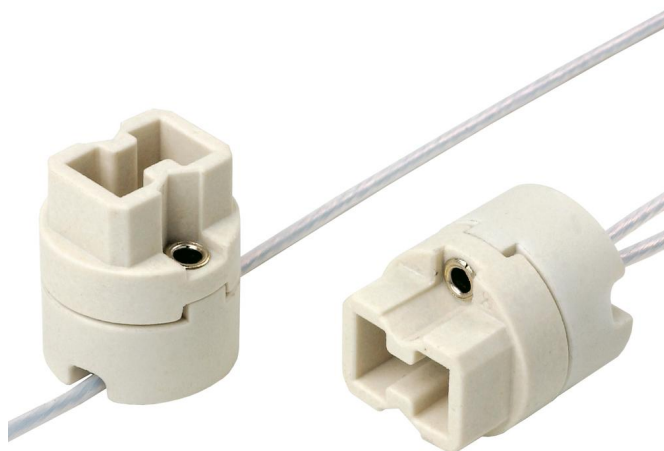

## Lampholder G8.5 2A 750V 5KV T250 270mm

*Lempos lizdas*

10136

*BAI Lampholder G8.5 2A 250V 5KV T250 with 270mm high voltage wires for HID lamps*

*Heat-resistant lampholder for gas discharge lamps.*

## KLASIFIKACIJA

Grupė	Aksesuarai apšvietimui
Klasė	Lempų lizdai
Pavadinimas	Lampholder G8.5 2A 750V 5KV T250 270mm
Gamintojas	BAI
Serija	Halogen lampholder
Tipas	G8.5
EAN	8714681447208
Gamintojo kodas	144720

## PARAMETRAI

Spalva	Balta
Versija	Kištukinis lempos lizdas
Lempų lizdai	Kita
Medžiaga	Keramika
Galinės dalies sriegis	Nenurodyta
Pritvirtinimo būdas	Užsukama
Su laikikliu	Ne
Su vieta starteriui	Ne