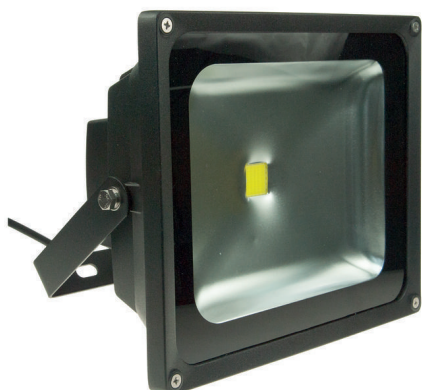

LED Floodlight SWR Black 100-240V 50W 6500K

Šviestuvai - prožektorius

10192

KLASIFIKACIJA

Grupė	Šviestuvai
Klasė	Šviestuvai - prožektoriai
Pavadinimas	LED Floodlight SWR Black 100-240V 50W 6500K
Gamintojas	BAI
Serija	LED Floodlight
Tipas	SWR
EAN	8714681342237
Gamintojo kodas	90500034223

PARAMETRAI

Maksimalus sistemos galingumas [W]	50
Nominali įtampa [V]	100 - 100
Įtampos tipas	AC
Spalvinė temperatūra [K]	6500 - 6500
Šviesos spalva	Kita
Spalvų atkūrimo koeficientas CRI	60-69
Vardinis šviesos srautas pagal IEC 62722-2-1 [lm]	3850
Spinduliavimo kampas	Labai platus kampas daugiau nei 80°
Išorinis diametras [mm]	0

Įmontavimo diametras [mm]	0
Ilgis [mm]	235
Plotis [mm]	285
Įmontavimo plotis [mm]	0
Lempos tipas	Nekeičiamas LED
Reguliuojamumas	Pasukamas
Įmontavimo ilgis [mm]	0
Korpuso spalva	Juoda
Valdiklis komplektuojamas	Taip
Šviestuvą galima uždengti šilumą izoliuojančia medžiaga	Ne
Apsaugos klasė (IP)	IP65
Aukštis/gylis [mm]	150
Atsparumas smūgiams	IK08
Lempų lizdai	Nenurodyta
Šviesos skleidimas	Simetrinis
Šviestuvai su ribota paviršiaus temperatūra su ženklu D	Ne
Gaubto medžiaga	Skaidrus stiklas
Korpuso medžiaga	Aliumininis
Elektroapgautos klasė	I
Reflektorius	Matinis
Tinka montavimui ant lubų	Ne
Tinka įsraudimui	Ne
Tinka montuoti ant bėgelio	Ne
Tinka sekančiam lempų kiekiui	1
Tinka montavimui ant grindų ar pjedestalo	Ne
Tinka montavimui pakabinant	Ne
Tinka montuoti ant skersinio	Taip
Tinka montavimui ant sienos	Taip
Šveistas paviršius	Ne
Maitinimo šaltinio tipas	LED srovės valdiklis
Su šviesos jutikliu	Ne
Su šviesos šaltiniu	Taip
Su judesio jutikliu	Ne