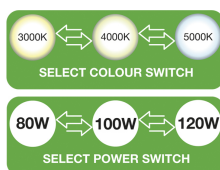

LED Corn Switch E40 80W-120W 10800-17400lm 3000K-5000K

LED lempa

11322

BAI LED Corn Switch E40 80W=10800lm 100W=14000lm
120W=17400lm 3000K 4000K 5000K 100V-260V 360°
130x285mm IP64 120V-130V 230V-240V DISCONNECT
BALLAST

PARAMETRAI

Lizdas	E40
Lempos galia [W]	80 - 120
Nominali įtampa [V]	100 - 260

Įtampos tipas	AC
Nominali srovė [mA]	1333 - 1333
Lempos forma	Vamzdis su jungtimi 1 gale
Spalvinė temperatūra [K]	3000 - 5000
Spalva	Balta
Spalvų atkūrimo koeficientas CRI	80-89
Šviesos srautas [lm]	10800 - 17400
Spalvinė temperatūra pagal EN 12464-1	Neutrali balta 3300-5300 K
Lempos efektyvumas [lm/W]	145
Spinduliavimo kampas [°]	360 - 360
Diametras [mm]	130
Ilgis [mm]	285
Energetinio efektyvumo klasė	D
Siūlelinio tipo leputės	Ne
Energijos sąnaudos 1000 h [kWh]	120
Vidutinis tarnavimo laikas [h]	50000
Spalvos atitikimas (McAdamo elipsė)	SDCM4
Korpuso spalva	Balta
Apsaugos klasė (IP)	IP64
Reguliuojama	Ne
Paskirtis	Kita
Minimalus įjungimo ciklų skaičius	12000
Fotobiologinė sauga pagal EN 62471	RG0
Galios faktorius	0.9
Valdymo galimybė	Ne
Stiklo gaubto tipas	Skaidri
Su nuotolinio valdymo pulteliu	Ne
Galimas IFTTT palaikymas	Ne
Suderinama su Amazon Alexa	Ne
Suderinama su Google Assistant	Ne
Suderinama su Apple HomeKit	Ne