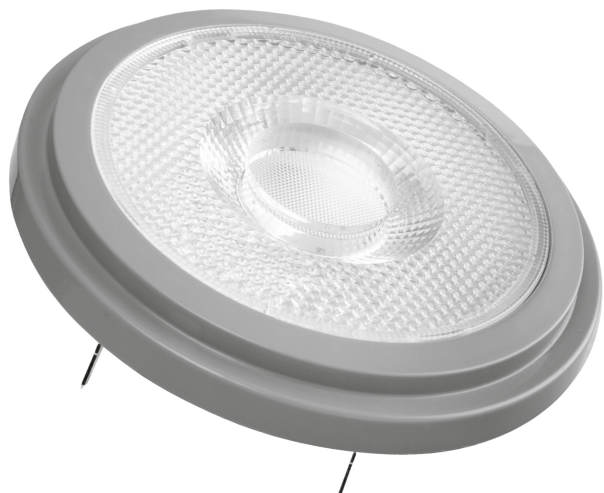

## LED AR111 G53 12V 11.7W (75W) 24D 930 DIM

LED lempa

11544

LEV LED Reflector AR111 G53 12V AC/DC 11.7W (75W)  
Dimmable 930 3000K 24° 800lm 111x55mm

Quick, easy and safe replacement without rewiring. Design, dimensions and luminous flux comparable to an incandescent or halogen lamp. Design, dimensions and luminous flux comparable to an incandescent or halogen lamp. Stepless dimming. Instant 100% light, no warm-up time.

## KLASIFIKACIJA

Grupė	Lempos
Klasė	Šviesos diodų lempos
Pavadinimas	LED AR111 G53 12V 11.7W (75W) 24D 930 DIM
Gamintojas	LEDVANCE
Serija	LED AR111 DIM S
Tipas	AR111 75 24° S 11.7W 930 G53
EAN	4099854049040
Gamintojo kodas	4099854049040

## PARAMETRAI

Lizdas	G53
Lempos galia [W]	11.7 - 11.7
Nominali įtampa [V]	12 - 12
Įtampos tipas	AC/DC
Lempos forma	Reflektorinė
Spalvinė temperatūra [K]	3000 - 3000
Spalva	Balta
Spalvų atkūrimo koeficientas CRI	90-100
Šviesos srautas [lm]	800 - 800

Šviesos intensyvumas [cd]	2800
Spalvinė temperatūra pagal EN 12464-1	Šiltai balta mažiau nei 3300 K
Lempos efektyvumas [lm/W]	68
Spinduliavimo kampas [°]	24 - 24
Diametras [mm]	110.7
Ilgis [mm]	55
Energetinio efektyvumo klasė	G
Siūlelinio tipo leputės	Ne
Energijos sąnaudos 1000 h [kWh]	12
Vidutinis tarnavimo laikas [h]	40000
Spalvos atitikimas (McAdamo elipsė)	SDCM4
Korpuso spalva	Pilka
Apsaugos klasė (IP)	IP20
Reguliuojama	Taip
Paskirtis	AR111
Minimalus įjungimo ciklų skaičius	100000
Fotobiologinė sauga pagal EN 62471	RG1
Galios faktorius	0.5
Valdymo galimybė	Ne
Stiklo gaubto tipas	Matinė
Su nuotolinio valdymo pulteliu	Ne
Galimas IFTTT palaikymas	Taip
Suderinama su Amazon Alexa	Ne
Suderinama su Google Assistant	Ne
Suderinama su Apple HomeKit	Ne
Vardinis šviesos srautas pagal IEC 62612 [lm]	800
Nominali srovė [mA]	1 - 1