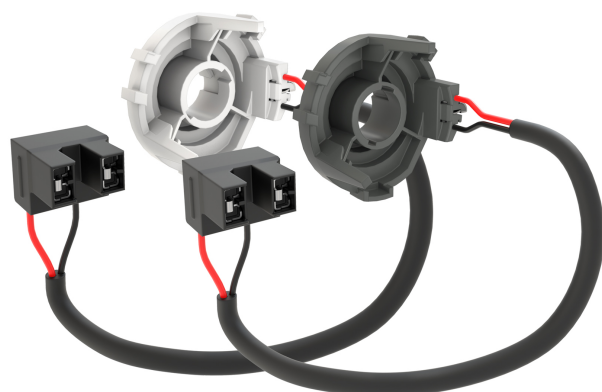

LEDiving ADAPTER 64210DA05 12V Duo

Mechaninis aksesuaras šviestuvams

11783

OSR LEDiving ADAPTER 64210DA05 12V Duo Mounting brackets

The mounting brackets offer an easy installation and compatibility for a variety of cars. Compatibility can be checked on the OSRAM website. Only the combination of OSRAM NIGHT BREAKER LED lamps in connection with the official OSRAM accessories - LEDiving ADAPTER and LEDiving SMART CANBUS (where required) - is permitted.

KLASIFIKACIJA

Grupė	Aksesuarai apšvietimui
Klasė	Mechaniniai aksesuarai šviestuvams
Pavadinimas	LEDiving ADAPTER 64210DA05 12V Duo
Gamintojas	OSRAM
Serija	LEDiving
Tipas	Adapter
EAN	4062172233170
Gamintojo kodas	4062172233170

PARAMETRAI

Spalva	Kita
Diametras [mm]	33.9
Ilgis [mm]	47.6
Skaidrus	Ne
Aksesuaro/atsarginės dalies tipas	Adapteris
Aksesuaras	Taip
Atsarginė dalis	Taip