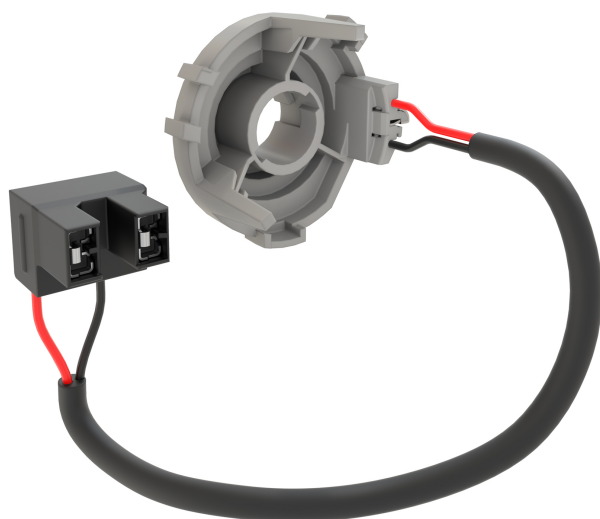

## LEDiving ADAPTER 64210DA07 12V Duo

*Mechaninis aksesuaras šviestuvams*

11784

*OSR LEDiving ADAPTER 64210DA07 12V Duo Mounting brackets*

*The mounting brackets offer an easy installation and compatibility for a variety of cars. Compatibility can be checked on the OSRAM website. Only the combination of OSRAM NIGHT BREAKER LED lamps in connection with the official OSRAM accessories - LEDiving ADAPTER and LEDiving SMART CANBUS (where required) - is permitted.*

### KLASIFIKACIJA

Grupė	Aksesuarai apšvietimui
Klasė	Mechaniniai aksesuarai šviestuvams
Pavadinimas	LEDiving ADAPTER 64210DA07 12V Duo
Gamintojas	OSRAM
Serija	LEDiving
Tipas	Adapter
EAN	4062172233835
Gamintojo kodas	4062172233835

### PARAMETRAI

Spalva	Pilka
Diametras [mm]	33.9
Ilgis [mm]	47.6
Skaidrus	Ne
Aksesuaro/atsarginės dalies tipas	Adapteris
Aksesuaras	Taip
Atsarginė dalis	Taip