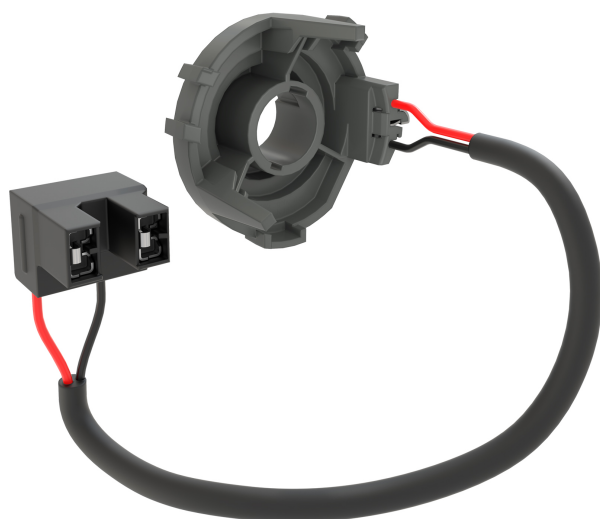

LEDiving ADAPTER 64210DA08 12V Duo

Mechaninis aksesuaras šviestuvams

11785

OSR LEDiving ADAPTER 64210DA08 12V Duo Mounting brackets

The mounting brackets offer an easy installation and compatibility for a variety of cars. Compatibility can be checked on the OSRAM website. Only the combination of OSRAM NIGHT BREAKER LED lamps in connection with the official OSRAM accessories - LEDiving ADAPTER and LEDiving SMART CANBUS (where required) - is permitted.

KLASIFIKACIJA

Grupė	Aksesuarai apšvietimui
Klasė	Mechaniniai aksesuarai šviestuvams
Pavadinimas	LEDiving ADAPTER 64210DA08 12V Duo
Gamintojas	OSRAM
Serija	LEDiving
Tipas	Adapter
EAN	4062172242745
Gamintojo kodas	4062172242745

PARAMETRAI

Spalva	Pilka
Diametras [mm]	33.9
Ilgis [mm]	41.9
Skaidrus	Ne
Aksesuaro/atsarginės dalies tipas	Adapteris
Aksesuaras	Taip
Atsarginė dalis	Taip