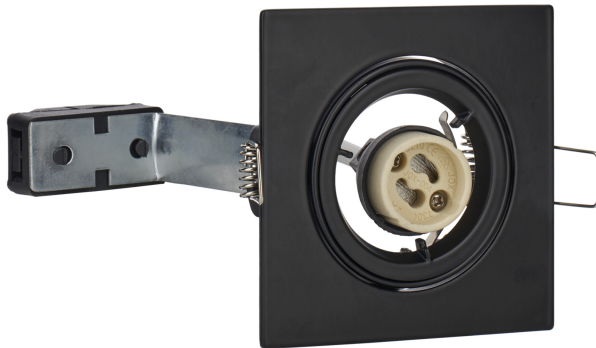

Spot GU10 Set Square Alu Black Adjustable

Šviestuvai - prožektorius

11801

BAI Spot Recessed Square Adjustable GU10 230V Matt Zwart Alu Frame 93x93mm Twist Lock CLII Downlight Set Built-in 80mm

Recessed spot with aluminum frame. Suitable for mains voltage GU10 / GZ10 halogen / LED lamps. Maximum 50W. Includes GU10 mounting kit (lamp holder, bracket and junction box). Can be swiveled up to 20°.

KLASIFIKACIJA

Grupė	Šviestuvai
Klasė	Šviestuvai - prožektoriai
Pavadinimas	Spot GU10 Set Square Alu Black Adjustable
Gamintojas	BAI
Serija	BaiLum recessed
Tipas	Spot GU10 Adjustable
EAN	8714681460771
Gamintojo kodas	146077

PARAMETRAI

Maksimalus sistemos galingumas [W]	60
Nominali įtampa [V]	220 - 240
Įtampos tipas	AC
Šviesos spalva	Kita
Spinduliavimo kampas	Labai platus kampas daugiau nei 80°
Įmontavimo diametras [mm]	80 - 80
Ilgis [mm]	95
Plotis [mm]	95
Lempos tipas	Aukštos įtampos halogeninė lempa