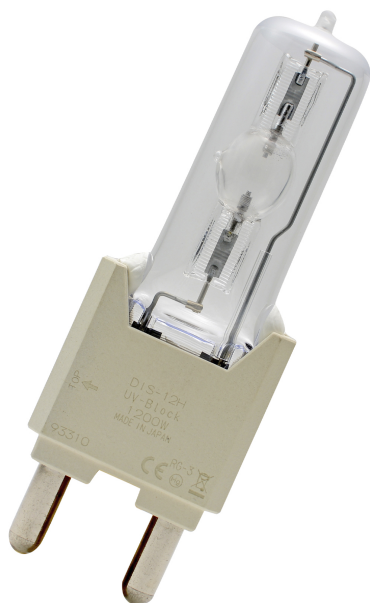

## DIS HR G38 100V 1200W 6000K

*Lempa studijos, projekcinei ar fotografijos įrangai*  
11903

*BEE DIS Hot Restrike G38 100V 1200W Clear 6000K Halogen LCL107 42x200mm Studio-, projection- and photo lamp*

*MSR Hot Restrike - instant daylight at any time Thanks to an optimal color temperature and a high color rendering index, the MSR Hot Restrike produces perfect 'daylight' under all circumstances. The single-ended bulb design also allows hot restart, ensuring that daylight lighting and superior color rendering are always immediately available.*

## KLASIFIKACIJA

Grupė	Lempos
Klasė	Lempos studijoms, projekcinei ir fotografijos įrangai
Pavadinimas	DIS HR G38 100V 1200W 6000K
Gamintojas	BAI
Serija	Broadway MSR HR (Hot Restrike)
Tipas	MSR1200HR
EAN	8714681459423
Gamintojo kodas	145942

## PARAMETRAI

Lizdas	G38
Lempos galia [W]	1200
Lempos įtampa [V]	100 - 100
Spalvinė temperatūra [K]	6000
Šviesos srautas [lm]	110000
Diametras [mm]	42
Bendras ilgis [mm]	200
Lanko ilgis [mm]	10
Siūlelio forma	Elektrodas iš susukto strypo