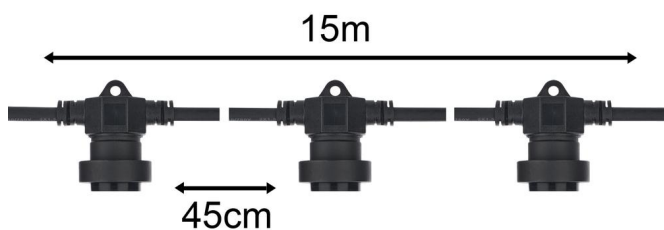

Light String 15M 30pcs E27 IP65

Gatvės ar aikštės šviestuvai

12540

BAI Light String 15M Black with 30 Lampholders E27 Max 25W per socket IP65 CLII H07RN-F 2x1.5mm² Linkable illumination cable

Light string of 15M, ready to use with 30 E27 fittings (distance ± 45cm), plug, plug and play connectors and end cap. Distance between plug and first E27 fitting is 2M. Without lamps. Ideal for holidays, festivals, terraces, beer gardens, amusement parks or for other festive decorations. Can be used in combination with the Bailey Party Bulbs and Safe lamps. This Light String is IP65 qualified due to the ingenious construction of the lampbase against water. Therefore ideally suited for strong winds and rain showers and ideal for use in situations where the lamps can't easily be replaced. The Light Strings are easy to connect. Maximum load for LED 350W.

KLASIFIKACIJA

Grupė	Šviestuvai
Klasė	Šviestuvai gatvėms ir aikštėms
Pavadinimas	Light String 15M 30pcs E27 IP65
Gamintojas	BAI
Serija	Party light string
Tipas	E27
EAN	8714681464731
Gamintojo kodas	146473

PARAMETRAI

Nominali įtampa [V]	220 - 240
Įtampos tipas	AC
Šviesos spalva	Kita
Spalva	Kita
Diametras [mm]	8.8
Bendras ilgis [m]	15
Lempos tipas	LED keičiama
Versija	Apšvietimo kabelio rinkinys

Maitinama iš baterijos	Ne
Laidininko skerspjūvio plotas [mm ²]	1.5
Sujungiama	Taip
Apkrovimo galia [W]	1500
Jungties tipas	Kita
Apsaugos klasė (IP)	IP65
Šviesos židinių skaičius	30
Kontaktų skaičius	2
Elektroaugos klasė	II
Tinka lauko sąlygoms	Taip
Maitinimo šaltinio tipas	Nereikalinga
Pajungimo tipas	Be praeinamo jungimo
Su šviesos šaltiniu	Ne
Su galios tiltu	Ne
Keičiamas valdiklis	Ne
Pastovaus šviesos srauto palaikymas (CLO)	Ne