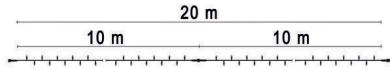

String Lite 120-20M QF+Black 7W Multicolor IP67

Šviesos dekoracijos elementas

14334

MK QuickFix Outdoor+ String Lite 120-20M QF+Black 7W Multicolor IP67

The 230V String Lite® is available in lengths of 12m and 20m. The light string features points of light fixed directly to the light cable. A string is generally made up of multiple segments. By means of the patented Quick-Fix® system, up to 10 light strings may be connected together without any problems. Each light string shines with 120 patented LED points of light. Each segment can be individually replaced

Pastabos:

- 30 raudonų, žalių, gintarinių, mėlynų LED.
- 2 segmentai po 10m.
- Maksimaliai nuosekliai galima jungti 10 komplektų = 200m.

KLASIFIKACIJA

Grupė	Šviestuvai
Klasė	Šviesos dekoracijų elementai
Pavadinimas	String Lite 120-20M QF+Black 7W Multicolor IP67
Gamintojas	MK
Serija	MK QuickFix Outdoor+
Tipas	String lite 120-20
EAN	9120079032243
Gamintojo kodas	019-364

PARAMETRAI

Nominali įtampa [V]	220 - 240
Šviesos spalva	Daugiaspalvė
Spalva	Kintamos spalvos
Bendras ilgis [m]	20
Maitinimo šaltinio energetinio efektyvumo klasė (EEI)	Kita
Įmontuotos lempos energetinio efektyvumo klasė	A++, A+, A (LED)