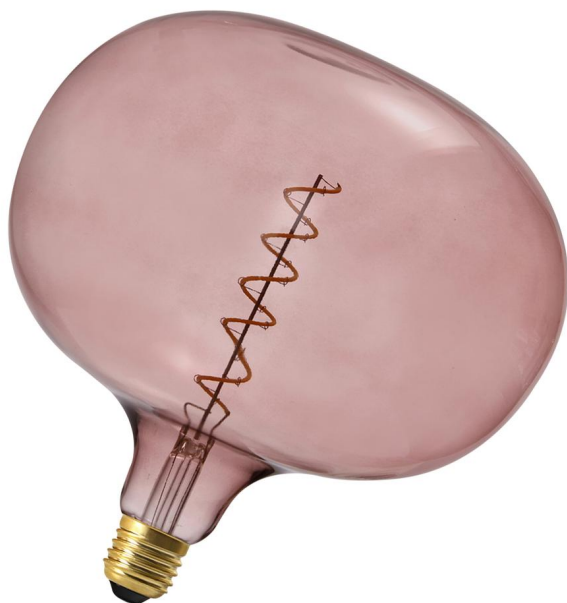

LED Colour Jug E27 4W Pink

LED lempa

17253

BEE LED Colour Jug E27 4W Pink 150lm Dimmable 230V-240V 220x245mm LED Filament Lamp

LED bulbs with tinted glass in different variants: uniform, shaded, twin-color. The particular shapes of glass bulbs and the curved Led filament enhance the colours and create unique scenarios and games of colour. The lamps are an explosion of colours, a cheerful and whimsical party or an elegant manifestation of styles that goes well with any one. Curved Led filaments are an art, they are not just light sources. Operation Temperature: -20°C~+50°C.

KLASIFIKACIJA

Grupė	Lempos
Klasė	Šviesos diodų lempos
Pavadinimas	LED Colour Jug E27 4W Pink
Gamintojas	BAI
Serija	LED Filament deco
Tipas	Colour jug
EAN	8714681422588
Gamintojo kodas	142258

PARAMETRAI

Lizdas	E27
Lempos galia [W]	4 - 4
Nominali įtampa [V]	220 - 240
Įtampos tipas	AC
Lempos forma	Kita
Spalva	Kita
Spalvų atkūrimo koeficientas CRI	80-89
Šviesos srautas [lm]	150 - 150
Lempos efektyvumas [lm/W]	37

Spinduliavimo kampas [°]	360
Diametras [mm]	220
Ilgis [mm]	245
Energetinio efektyvumo klasė	B
Energetinio efektyvumo indeksas (EEI)	0.22
Energijos sąnaudos 1000 h [kWh]	4
Spalvinė temperatūra pagal EN 12464-1	Šiltai balta mažiau nei 3300 K
Siūlelinio tipo leputės	Taip
Vidutinis tarnavimo laikas [h]	15000
Spalvos atitikimas (McAdamo elipsė)	SDCM6
Korpuso spalva	Skaidri
Apsaugos klasė (IP)	IP20
Reguliuojama	Taip
Paskirtis	Kita
Minimalus įjungimo ciklų skaičius	10000
Fotobiologinė sauga pagal EN 62471	Kita
Galios faktorius	0.5
Valdymo galimybė	Ne
Stiklo gaubto tipas	Skaidri
Su nuotolinio valdymo pulteliu	Ne