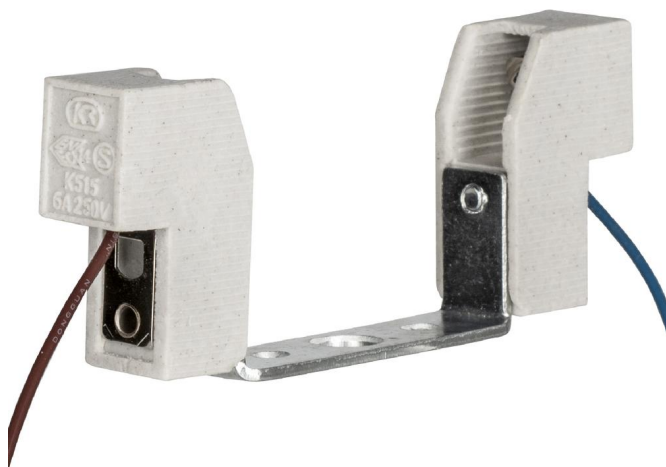

Lampholder R7s 78MM 6A 250V T250 250mm

Lempos lizdas

21309

BAI Lampholder R7s Ceramic 78MM 6A 250V T250 with 250mm 0.75mm² wires

Heat-resistant ceramic lampholder for two-ended halogen and LED lamps.

KLASIFIKACIJA

Grupė	Aksesuarai apšvietimui
Klasė	Lempų lizdai
Pavadinimas	Lampholder R7s 78MM 6A 250V T250 250mm
Gamintojas	BAI
Serija	Halogen lampholder
Tipas	R7s
EAN	8714681412121
Gamintojo kodas	141212

PARAMETRAI

Spalva	Balta
Versija	Kita
Lempų lizdai	R7s
Medžiaga	Keramika
Galinės dalies sriegis	Nenurodyta
Pritvirtinimo būdas	Užsukama
Su laikikliu	Taip
Su vieta starteriui	Ne