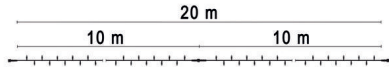

String Lite 120-20M QF+White 7W CW IP67

Šviesos dekoracijos elementas

22303

MK QuickFix Outdoor+ String Lite 120-20M QF+White 7W CW IP67

The 230V String Lite® is available in lengths of 12m and 20m. The light string features points of light fixed directly to the light cable. A string is generally made up of multiple segments. By means of the patented Quick-Fix® system, up to 10 light strings may be connected together without any problems. Each light string shines with 120 patented LED points of light. Each segment can be individually replaced

Pastabos:

- 2 segmentai po 10m.
- Maksimaliai nuosekliai galima jungti 10 komplektus = 200m.

KLASIFIKACIJA

Grupė	Šviestuvai
Klasė	Šviesos dekoracijų elementai
Pavadinimas	String Lite 120-20M QF+White 7W CW IP67
Gamintojas	MK
Serija	MK QuickFix Outdoor+
Tipas	String lite 120-20
EAN	9120079031925
Gamintojo kodas	019-324

PARAMETRAI

Nominali įtampa [V]	220 - 240
Šviesos spalva	Balta
Spalva	Balta
Bendras ilgis [m]	20
Maitinimo šaltinio energetinio efektyvumo klasė (EEI)	Kita
Įmontuotos lempos energetinio efektyvumo klasė	A++, A+, A (LED)
Lempos tipas	Nekeičiamas LED
Versija	Girlianda
Maitinama iš baterijos	Ne