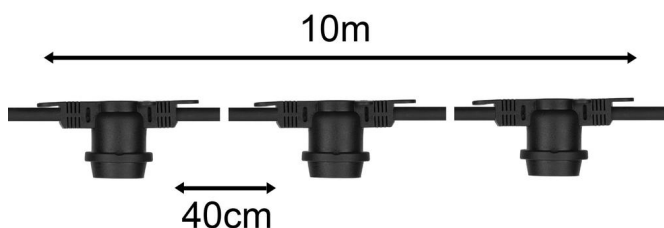

## Light String 10M 20pcs E27 IP44

Šviesos dekoracijos elementas

24798

BAI Light String 10M Black with 20 Lampholders E27 Max 25W per socket IP44 CLII H07RN-F 2x1.5mm<sup>2</sup> Linkable illumination cable

Light cable of 10M, ready to use with 20 E27 fittings (distance  $\pm 0.4M$ ), plug, socket and end cap. Distance between power plug and first E27 fitting is 2M. Without bulbs. Ideal for holidays, festivals, terraces, beer garden, amusement parks or for other festive decorations. Can be used in combination with the Bailey Party Bulbs. Maximum load with LED 325W.

## KLASIFIKACIJA

Grupė	Šviestuvai
Klasė	Šviesos dekoracijų elementai
Pavadinimas	Light String 10M 20pcs E27 IP44
Gamintojas	BAI
Serija	LED Party bulb
Tipas	Light string E27
EAN	8714681450765
Gamintojo kodas	145076

## PARAMETRAI

Nominali įtampa [V]	220 - 240
Įtampos tipas	AC
Šviesos spalva	Kita
Spalva	Kita
Diametras [mm]	8.8
Bendras ilgis [m]	10
Įmontuotos lempos energetinio efektyvumo klasė	Kita
Lempos tipas	LED keičiama
Versija	Apšvietimo kabelio rinkinys