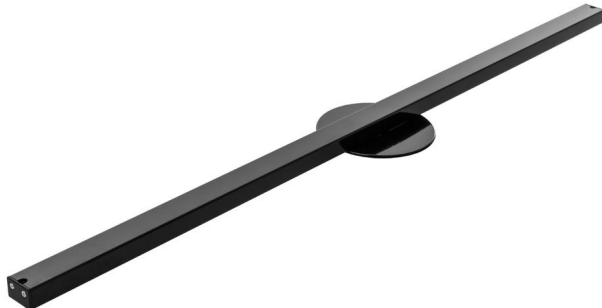

Lightswing PRO Black

Elektrotechninis aksesuaras šviestuvui

25831

Lightswing PRO Black RAL9005 Hanging system for 1 or 2 pendants 360D rotatable Radius 150/160cm

Adjusting your interior without having to create a new light fixture? The Lightswing makes it possible. A unique and stylish hanging system that makes the design of your kitchen, office, living room or bedroom flexible. Moving a hanging lamp is now a piece of cake.

KLASIFIKACIJA

| | |
|-----------------|--|
| Grupė | Aksesuarai apšvietimui |
| Klasė | Elektrotechniniai aksesuarai šviestuvams |
| Pavadinimas | Lightswing PRO Black |
| Gamintojas | BAI |
| Serija | Lightswing |
| Tipas | Pro |
| EAN | 8718868318510 |
| Gamintojo kodas | 141108 |

PARAMETRAI

| | |
|---|-------|
| Spalva | Juoda |
| Nominalus skerspjūvio plotas [mm ²] | 0.75 |
| Gyslų skaičius | 2 |
| Aksesuaro/atsarginės dalies tipas | Kita |