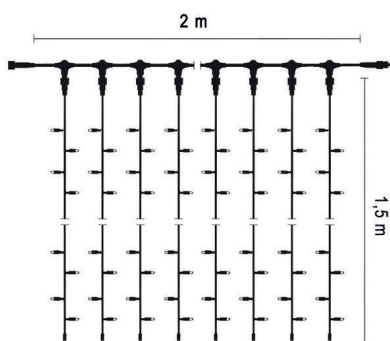

Spare String Drape Lite 017-046

Šviesos dekoracijos elementas

28890

MK QuickFix Outdoor Spare String for Drape Lite 017-046

QuickFix Outdoor Spare String for Drape Lite 017-046

KLASIFIKACIJA

Grupė	Šviestuvai
Klasė	Šviesos dekoracijų elementai
Pavadinimas	Spare String Drape Lite 017-046
Gamintojas	MK
Serija	MK QuickFix Outdoor
Tipas	Drape lite
EAN	9120032339259
Gamintojo kodas	014-942

PARAMETRAI

Nominali įtampa [V]	220 - 240
Šviesos spalva	Balta
Spalva	Kita
Bendras ilgis [m]	2
Maitinimo šaltinio energetinio efektyvumo klasė (EEI)	Kita
Įmontuotos lempos energetinio efektyvumo klasė	A++, A+, A (LED)
Lempos tipas	Nekeičiamas LED
Versija	Šviesos užuolaida
Maitinama iš baterijos	Ne

Sujungiama	Taip
Apkrovimo galia [W]	35
Jungties tipas	Kita
Apsaugos klasė (IP)	IP44
Aukštis/gylis [mm]	1500
Šviesos židinių skaičius	15
Kontaktų skaičius	2
Elektroaugos klasė	II
Tinka lauko sąlygoms	Taip
Maitinimo šaltinio tipas	LED įtampos valdiklis
Pajungimo tipas	Pajungimo laidai pridėti
Su šviesos šaltiniu	Taip
Su galios tiltu	Taip