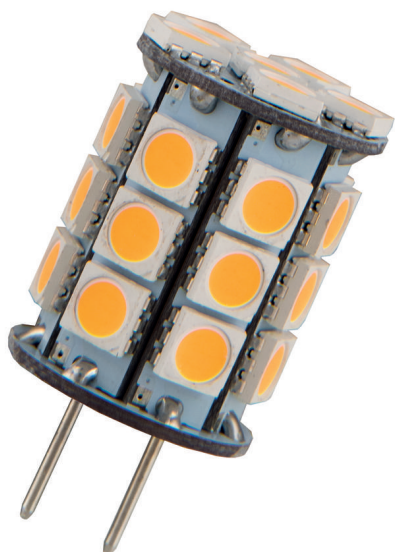

LED G6.35 19X35 10V-30V DC 3W 3000K

LED lempa

30941

BAI LED SMD G6.35 3W 3000K 350lm 24V-28V/DC or 12V AC/DC 330D 19x35mm LED-lamp

The LED compact SMD series consists of lamps with compact dimensions as replacements for G6.35 halogen lamps.

KLASIFIKACIJA

Grupė	Lempos
Klasė	Šviesos diodų lempos
Pavadinimas	LED G6.35 19X35 10V-30V DC 3W 3000K
Gamintojas	BAI
Serija	LED Capsule
Tipas	G6.35
EAN	8714681352304
Gamintojo kodas	80100035230

PARAMETRAI

Lizdas	Kita
Lempos galia [W]	3.1 - 3.1
Nominali įtampa [V]	10 - 30
Įtampos tipas	DC
Nominali srovė [mA]	260 - 260
Lempos forma	Vamzdis su jungtimi 1 gale
Spalvinė temperatūra [K]	3000 - 3000
Šviesos spalva	830 - 830
Spalva	Balta

Spalvų atkūrimo koeficientas CRI	80-89
Šviesos srautas [lm]	350 - 350
Lempos efektyvumas [lm/W]	113
Spinduliavimo kampas [°]	360
Diametras [mm]	19
Ilgis [mm]	35
Energetinio efektyvumo klasė	A++
Energetinio efektyvumo indeksas (EEI)	0.1
Energijos sąnaudos 1000 h [kWh]	4
Spalvinė temperatūra pagal EN 12464-1	Šiltai balta mažiau nei 3300 K
Siūlelinio tipo leputės	Ne
Vidutinis tarnavimo laikas [h]	15000
Spalvos atitikimas (McAdamo elipsė)	Kita
Korpuso spalva	Kita
Apsaugos klasė (IP)	IP20
Reguliuojama	Ne
Paskirtis	Kita
Minimalus įjungimo ciklų skaičius	10000
Fotobiologinė sauga pagal EN 62471	Kita
Valdymo galimybė	Ne
Su nuotolinio valdymo pulteliu	Ne