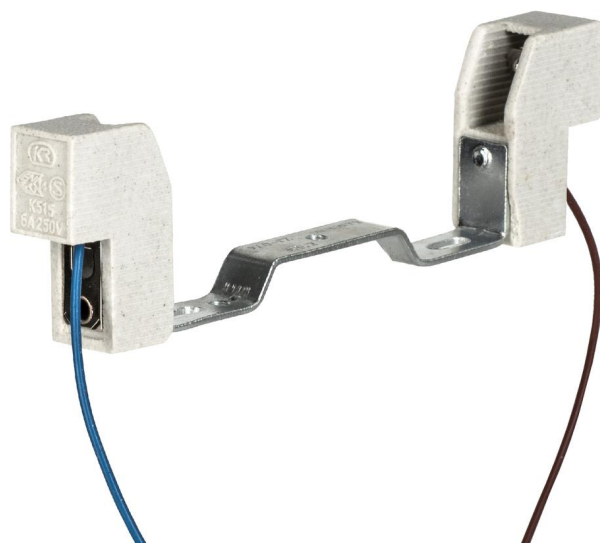

Lampholder R7s 118MM 6A 250V T250 250mm

Lempos lizdas

33740

BAI Lampholder R7s Ceramic 118MM 6A 250V T250 with 250mm 0.75mm² wires

Heat-resistant ceramic lampholder for two-ended halogen and LED lamps.

KLASIFIKACIJA

Grupė	Aksesuarai apšvietimui
Klasė	Lempų lizdai
Pavadinimas	Lampholder R7s 118MM 6A 250V T250 250mm
Gamintojas	BAI
Serija	Halogen lampholder
Tipas	R7s
EAN	8714681412138
Gamintojo kodas	141213

PARAMETRAI

Spalva	Balta
Versija	Kita
Lempų lizdai	R7s
Medžiaga	Keramika
Galinės dalies sriegis	Nenurodyta
Pritvirtinimo būdas	Užsukama
Su laikikliu	Taip
Su vieta starteriui	Ne