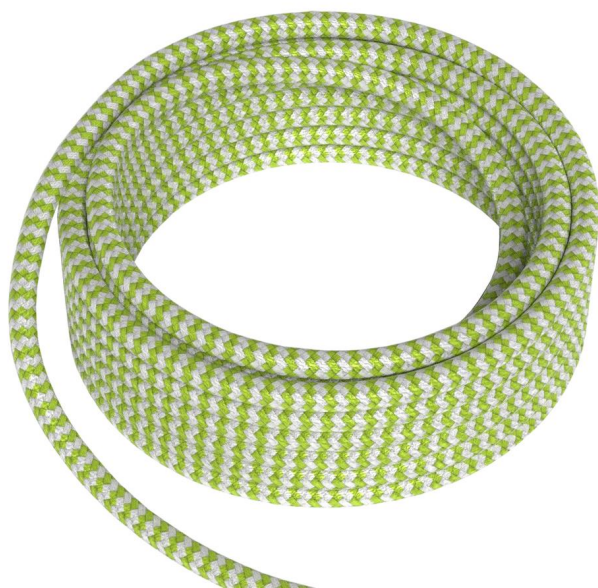

## Textile Cable 2x0.75mm 1.5m Lime/White

Maitinimo kabelis

35511

CAL Textile Cable 2x0.75mm 1.5m Lime/White

*Creating your own pendant has never been so easy and fun! Whether you are looking to match your lamp with a pendant or vice versa, the possibilities are almost endless. Chose your cord? You are now ready for the final step: choosing the lamp holder, ceiling cup and lamp.*

## KLASIFIKACIJA

Grupė	Baterijos; įkrovikliai ir maitinimo kabeliai
Klasė	Maitinimo kabeliai
Pavadinimas	Textile Cable 2x0.75mm 1.5m Lime/White
Gamintojas	Calex
Serija	Calex Accessories
Tipas	Creations
EAN	8712879140900
Gamintojo kodas	940238

## PARAMETRAI

Nominali įtampa [V]	250 - 250
Ilgis [m]	1.5
Temperatūrinis atsparumas [°C]	1 - 40
Išorinio apvalkalo spalva	Kita
Jungtis 1	Kita
Jungtis 2	Kita
Orientuoto poliarumo jungtis	Ne
Apsaugos klasė (IP)	IP20
Atsparumo rūgštims klasė pagal EN 13501-6	Nenurodyta