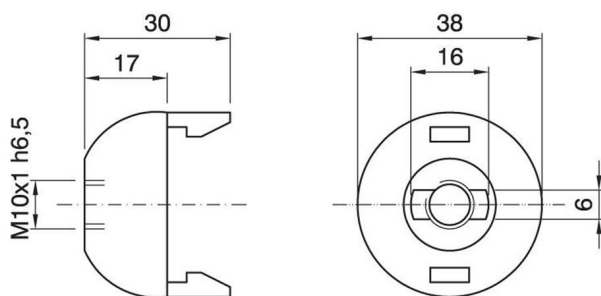

Dome TP Black M10

Mechaninis aksesuaras šviestuvui

36226

BAI Dome Black Plain M10x1 for E27 Lampholder Thermoplastic Plug-In

KLASIFIKACIJA

Grupė	Aksesuarai apšvietimui
Klasė	Mechaniniai aksesuarai šviestuvams
Pavadinimas	Dome TP Black M10
Gamintojas	BAI
Serija	E27 Lampholder
Tipas	TP Dome
EAN	8714681436370
Gamintojo kodas	143637

PARAMETRAI

Spalva	Juoda
Diametras [mm]	38
Ilgis [mm]	38
Plotis [mm]	38
Aukštis [mm]	30
Medžiaga	Plastikas
Aksesuaro/atsarginės dalies tipas	Kita