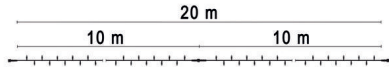

String Lite 120-20M QF+White 7W WW IP67

Šviesos dekoracijos elementas

43972

MK QF+ LED String Lite 120-20 7W 20m White Cable QuickFix Outdoor+ IP67 120 leds 220-240V

The 230V String Lite® is available in lengths of 12m and 20m. The light string features points of light fixed directly to the light cable. A string is generally made up of multiple segments. By means of the patented Quick-Fix® system, up to 10 light strings may be connected together without any problems. Each light string shines with 120 patented LED points of light. Each segment can be individually replaced

Pastabos:

- 2 segmentai po 10m.
- Maksimaliai nuosekliai galima jungti 10 komplektus = 200m.

KLASIFIKACIJA

Grupė	Šviestuvai
Klasė	Šviesos dekoracijų elementai
Pavadinimas	String Lite 120-20M QF+White 7W WW IP67
Gamintojas	MK
Serija	MK QuickFix Outdoor+
Tipas	String lite 120-20
EAN	9120079031628
Gamintojo kodas	019-309

PARAMETRAI

Nominali įtampa [V]	220 - 240
Įtampos tipas	DC
Šviesos spalva	Balta
Spalva	Balta
Bendras ilgis [m]	20
Maitinimo šaltinio energetinio efektyvumo klasė (EEI)	Kita
Įmontuotos lempos energetinio efektyvumo klasė	A++, A+, A (LED)
Lempos tipas	Nekeičiamas LED
Versija	Girlianda