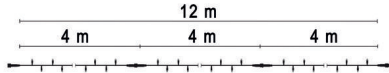

## String Lite 120-12M QF+White 10.5W CW IP67

Šviesos dekoracijos elementas

46094

MK QuickFix Outdoor+ String Lite 120-12M QF+White 10.5W CW IP67

The 230V String Lite® is available in lengths of 12m and 20m. The light string features points of light fixed directly to the light cable. A string is generally made up of multiple segments. By means of the patented Quick-Fix® system, up to 10 light strings may be connected together without any problems. Each light string shines with 120 patented LED points of light. Each segment can be individually replaced

Pastabos:

- 3 segmentai po 4m.
- Maksimaliai nuosekliai galima jungti 16 komplektus = 192m.

## KLASIFIKACIJA

Grupė	Šviestuvai
Klasė	Šviesos dekoracijų elementai
Pavadinimas	String Lite 120-12M QF+White 10.5W CW IP67
Gamintojas	MK
Serija	MK QuickFix Outdoor+
Tipas	String lite 120-12
EAN	9120079032311
Gamintojo kodas	019-357

## PARAMETRAI

Nominali įtampa [V]	220 - 240
Šviesos spalva	Balta
Spalva	Balta
Bendras ilgis [m]	12
Maitinimo šaltinio energetinio efektyvumo klasė (EEI)	Kita
Įmontuotos lempos energetinio efektyvumo klasė	A++, A+, A (LED)
Lempos tipas	Nekeičiamas LED
Versija	Girlianda
Maitinama iš baterijos	Ne