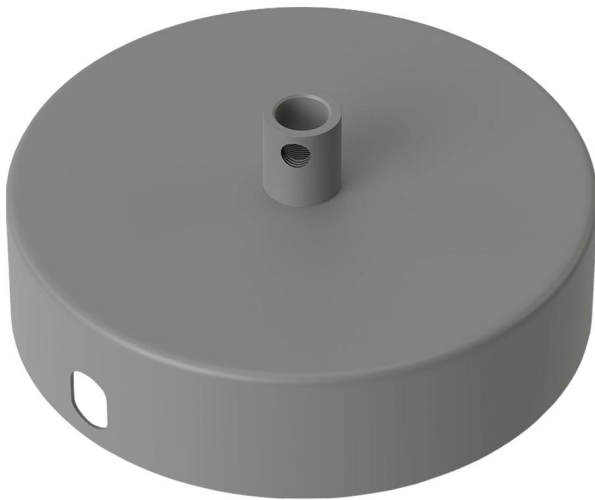

## Ceiling Cup Metal Concrete 1 hole dia 100mm

*Mechaninis aksesuaras šviestuvui*

54412

*CAL Ceiling Cup Metal Concrete 1 hole dia 100mm*

*Creating your own pendant has never been so easy and fun! Whether you are looking to match your lamp with a pendant or vice versa, the possibilities are almost endless. Chose your ceiling cup? Great! Now continue and choose your cable, lamp holder and lamp.*

## KLASIFIKACIJA

Grupė	Aksesuarai apšvietimui
Klasė	Mechaniniai aksesuarai šviestuvams
Pavadinimas	Ceiling Cup Metal Concrete 1 hole dia 100mm
Gamintojas	Calex
Serija	Calex Accessories
Tipas	Creations
EAN	8712879140627
Gamintojo kodas	940026

## PARAMETRAI

Spalva	Pilka
Diametras [mm]	100
Aukštis [mm]	25
Medžiaga	Plienas
Aksesuaro/atsarginės dalies tipas	Dekoratyvinis elementas