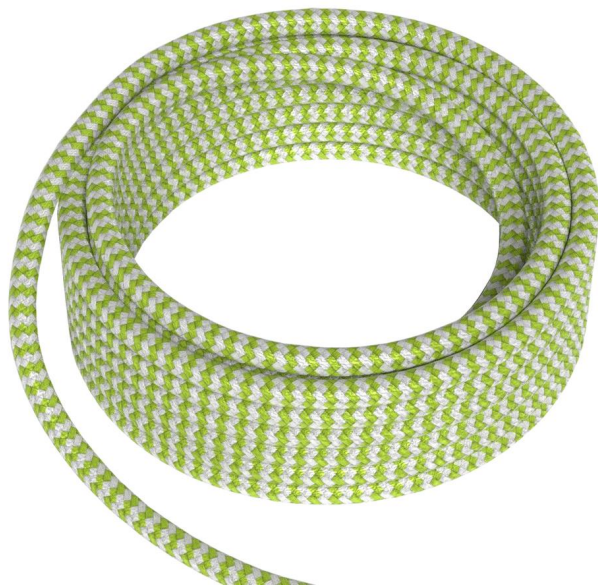

Textile Cable 2x0.75mm² 3m Lime/White

Maitinimo kabelis

56484

CAL Textile Cable 2x0.75mm² 3m Lime/White

Creating your own pendant has never been so easy and fun! Whether you are looking to match your lamp with a pendant or vice versa, the possibilities are almost endless. Chose your cord? You are now ready for the final step: choosing the lamp holder, ceiling cup and lamp.

KLASIFIKACIJA

Grupė	Baterijos; įkrovikliai ir maitinimo kabeliai
Klasė	Maitinimo kabeliai
Pavadinimas	Textile Cable 2x0.75mm ² 3m Lime/White
Gamintojas	Calex
Serija	Calex Accessories
Tipas	Creations
EAN	8712879141044
Gamintojo kodas	940280

PARAMETRAI

Nominali įtampa [V]	250 - 250
Ilgis [m]	3
Temperatūrinis atsparumas [°C]	1 - 40
Išorinio apvalkalo spalva	Kita
Jungtis 1	Kita
Jungtis 2	Kita
Orientuoto poliarumo jungtis	Ne
Apsaugos klasė (IP)	IP20
Atsparumo rūgštims klasė pagal EN 13501-6	Nenurodyta