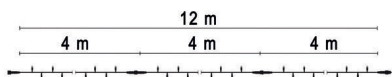

String Lite 120-12M QF+White 10.5W WW IP67

Šviesos dekoracijos elementas

57746

MK QuickFix Outdoor+ String Lite 120-12M QF+White 10.5W WW IP67

The 230V String Lite® is available in lengths of 12m and 20m. The light string features points of light fixed directly to the light cable. A string is generally made up of multiple segments. By means of the patented Quick-Fix® system, up to 10 light strings may be connected together without any problems. Each light string shines with 120 patented LED points of light. Each segment can be individually replaced

Pastabos:

- 3 segmentai po 4m.
- Maksimaliai nuosekliai galima jungti 16 komplektus = 192m.

KLASIFIKACIJA

Grupė	Šviestuvai
Klasė	Šviesos dekoracijų elementai
Pavadinimas	String Lite 120-12M QF+White 10.5W WW IP67
Gamintojas	MK
Serija	MK QuickFix Outdoor+
Tipas	String lite 120-12
EAN	9120079031642
Gamintojo kodas	019-311

PARAMETRAI

Nominali įtampa [V]	220 - 240
Šviesos spalva	Balta
Spalva	Balta
Bendras ilgis [m]	12
Maitinimo šaltinio energetinio efektyvumo klasė (EEI)	Kita
Įmontuotos lempos energetinio efektyvumo klasė	A++, A+, A (LED)
Lempos tipas	Nekeičiamas LED
Versija	Girlianda
Maitinama iš baterijos	Ne