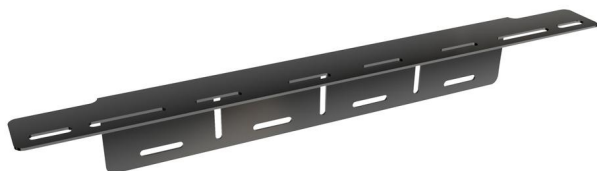

## LEDiving LICENSE PLATE BRACKET AX

*Mechaninis aksesuaras šviestuvui*

60566

OSR LEDiving LICENSE PLATE BRACKET AX LEDDL ACC 103 686x93x71mm

*The OSRAM License Plate Bracket AX is a practical license plate bracket and holder for the OSRAM LEDiving driving lights in one. The OSRAM License Plate Bracket AX is compatible with a wide range of driving lights in the OSRAM LEDiving driving lights series.*

### KLASIFIKACIJA

Grupė	Aksesuarai apšvietimui
Klasė	Mechaniniai aksesuarai šviestuvams
Pavadinimas	LEDiving LICENSE PLATE BRACKET AX
Gamintojas	OSRAM
Serija	LEDiving Accessories
Tipas	License Plate Bracket
EAN	4062172147705
Gamintojo kodas	4062172147705

### PARAMETRAI

Spalva	Juoda
Ilgis [mm]	686
Plotis [mm]	93
Aukštis [mm]	71
Medžiaga	Aliumininis
Aksesuaro/atsarginės dalies tipas	Laikiklis montavimui