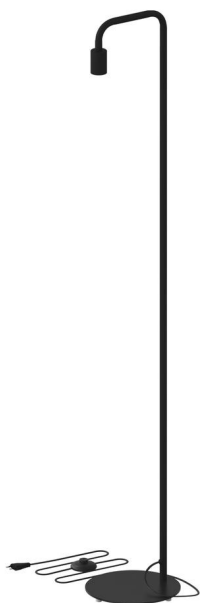

## Stand Tall Floor Lamp E27 Black

*Pastatomas šviestuvai*

65415

*BEE Stand Tall Floor Luminaire Black E27 250x1550mm with 1.8m Cord, switch and European plug 240V Max 60W*

*Show off your LED bulbs with this floor lamp and light up your interior! A lamp with an E27 fitting fits into the lampholder.*

### KLASIFIKACIJA

Grupė	Šviestuvai
Klasė	Pastatomi šviestuvai
Pavadinimas	Stand Tall Floor Lamp E27 Black
Gamintojas	BAI
Serija	BaiLum floor lamp
Tipas	Stand Tall
EAN	8712879147398
Gamintojo kodas	144482

### PARAMETRAI

Nominali įtampa [V]	220 - 240
Įtampos tipas	AC
Šviesos spalva	Kita
Diametras [mm]	250
Lempos tipas	LED keičiama
Reguliuojamas	Ne
Korpuso spalva	Juoda
Valdiklis komplektuojamas	Ne
Reguliavimas 0-10 V	Ne