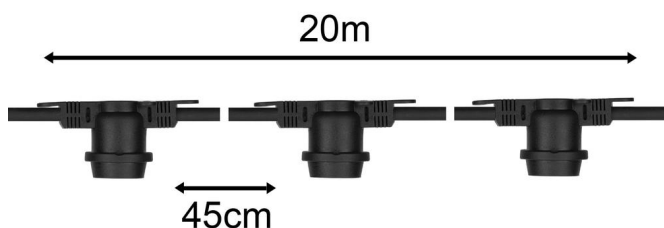

## Light String 20M 40pcs E27 IP44

Šviesos dekoracijos elementas

65671

BAI Light String 20M Black with 40 Lampholders E27 Max 25W per socket IP44 CLII H07RN-F 2x1.5mm<sup>2</sup> Linkable illumination cable

Light cable of 20M, ready to use with 40 E27 fittings (distance  $\pm 0.45M$ ), plug, socket and end cap. Distance between power plug and first E27 fitting is 2M. Without bulbs. Ideal for holidays, festivals, terraces, beer garden, amusement parks or for other festive decorations. Can be used in combination with the Bailey Party Bulbs. Maximum load with LED 325W.

## KLASIFIKACIJA

Grupė	Šviestuvai
Klasė	Šviesos dekoracijų elementai
Pavadinimas	Light String 20M 40pcs E27 IP44
Gamintojas	BAI
Serija	LED Party bulb
Tipas	Light string E27
EAN	8714681450772
Gamintojo kodas	145077

## PARAMETRAI

Nominali įtampa [V]	220 - 240
Įtampos tipas	AC
Šviesos spalva	Kita
Spalva	Kita
Diametras [mm]	8.8
Bendras ilgis [m]	20
Įmontuotos lempos energetinio efektyvumo klasė	Kita
Lempos tipas	LED keičiama
Versija	Apšvietimo kabelio rinkinys