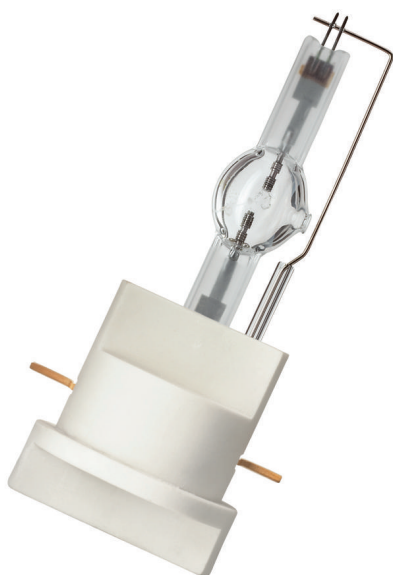

## MSR Gold 700/2 FastFit 1CT/8

*Lempa studijos, projekcinei ar fotografijos įrangai*  
68292

### KLASIFIKACIJA

Grupė	Lempos
Klasė	Lempos studijoms, projekcinei ir fotografijos įrangai
Pavadinimas	MSR Gold 700/2 FastFit 1CT/8
Gamintojas	PHILIPS
Serija	MSR Gold™ FastFit
Tipas	MSR700/2FAFIGOL
EAN	8727900908503
Gamintojo kodas	90850300

### PARAMETRAI

Lizdas	PGJX50
Lempos galia [W]	700
Lempos įtampa [V]	59 - 79
Spalvinė temperatūra [K]	7400
Šviesos srautas [lm]	44800
Lanko ilgis [mm]	3.8
Siūlelio forma	Elektrodas iš susukto strypo
Šviesos centro atstumas [mm]	65
Eksploatacijos padėtis	Bet koks(ia)