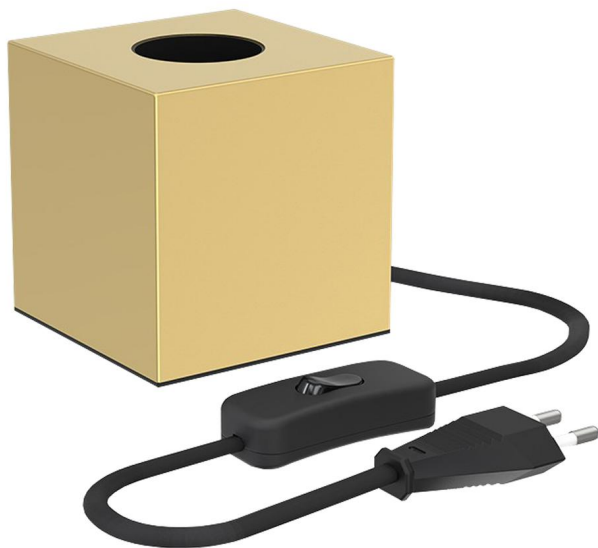

Table Lamp Square E27 Gold

Stalinis šviestuvas

73157

KLASIFIKACIJA

Grupė	Šviestuvai
Klasė	Staliniai šviestuvai
Pavadinimas	Table Lamp Square E27 Gold
Gamintojas	Calex
Serija	Calex Fixtures
Tipas	Table Lamp
EAN	8712879150787
Gamintojo kodas	3001000200

PARAMETRAI

Nominali įtampa [V]	220 - 240
Ilgis [mm]	85
Plotis [mm]	85
Maitinimo šaltinio energetinio efektyvumo klasė (EEI)	Kita
Lempos tipas	LED keičiama
Reguliuojamas	Ne
Reguliuojamas aukštis	Ne
Sulenkiamas	Ne
Gaubto spalva	Nenurodyta

Korpuso spalva	Auksinė
Valdiklis komplektuojamas	Ne
Reguliavimas 0-10 V	Ne
Reguliavimas 1-10 V	Ne
Reguliavimas DALI	Ne
Reguliavimas DMX	Ne
Reguliavimas DSI	Ne
Reguliavimas GPRS	Ne
Reguliuojantis tinklo jungiklis	Ne
Tinklo įtampos reguliavimas	Ne
Gamintojo pritemdymo sistema	Ne
Krintančio fronto fazės reguliavimas	Ne
Kylančio fronto fazės reguliavimas	Ne
Integruotas reguliavimo potenciometras	Ne
Reguliavimo programavimas	Ne
Reguliavimas radijo bangomis	Ne
Sinusoidės amplitudės reguliavimas	Ne
Reguliavimas prisilietimu	Ne
Reguliavimas mygtuku	Ne
Reguliavimas Zigbee	Ne
Tiesioginis/netiesioginis proporcinis atskiras reguliavimas	Ne
Testavimo darbo vietos apšvietimui pagal EN 12464-1	Ne
Aukštis/gylis [mm]	85
Lempų lizdai	E27
Gaubto medžiaga	Kita
Korpuso medžiaga	Kita
Montavimo būdas	Pastatomas
Nėra reguliavimo	Taip
Tinka sekančiam lempų kiekiui	1
Tinka montavimui ant sienos	Ne
Maitinimo šaltinio tipas	Nereikalinga
Šviestuvo tipas	Svetainės šviestuvai
Su regulatoriumi	Ne
Su šviesos šaltiniu	Ne
Su išėjimo lizdu	Ne
Su jungikliu	Taip