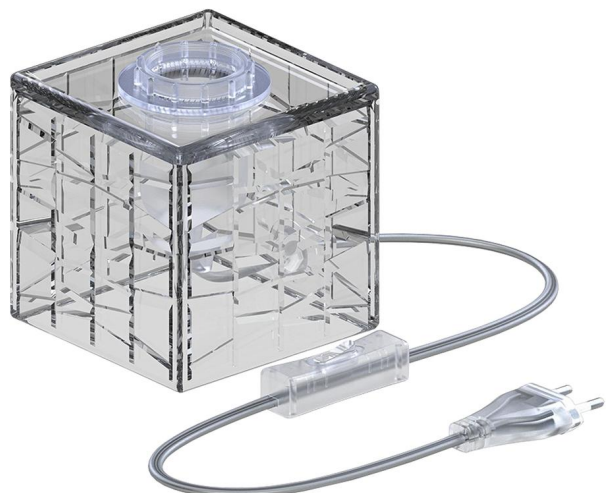

Table Lamp Glass Square E27 Clear

Stalinis šviestuvas

76135

KLASIFIKACIJA

Grupė	Šviestuvai
Klasė	Staliniai šviestuvai
Pavadinimas	Table Lamp Glass Square E27 Clear
Gamintojas	Calex
Serija	Calex Fixtures
Tipas	Table Lamp
EAN	8712879150855
Gamintojo kodas	3001000900

PARAMETRAI

Nominali įtampa [V]	220 - 240
Ilgis [mm]	85
Plotis [mm]	85
Maitinimo šaltinio energetinio efektyvumo klasė (EEI)	Kita
Lempos tipas	LED keičiama
Reguliuojamas	Ne
Reguliuojamas aukštis	Ne
Sulenkiamas	Ne
Gaubto spalva	Nenurodyta

Korpuso spalva	Kita
Valdiklis komplektuojamas	Ne
Reguliavimas 0-10 V	Ne
Reguliavimas 1-10 V	Ne
Reguliavimas DALI	Ne
Reguliavimas DMX	Ne
Reguliavimas DSI	Ne
Reguliavimas GPRS	Ne
Reguliuojantis tinklo jungiklis	Ne
Tinklo įtampos reguliavimas	Ne
Gamintojo pritemdymo sistema	Ne
Krintančio fronto fazės reguliavimas	Ne
Kylančio fronto fazės reguliavimas	Ne
Integruotas reguliavimo potenciometras	Ne
Reguliavimo programavimas	Ne
Reguliavimas radijo bangomis	Ne
Sinusoidės amplitudės reguliavimas	Ne
Reguliavimas prisilietimu	Ne
Reguliavimas mygtuku	Ne
Reguliavimas Zigbee	Ne
Tiesioginis/netiesioginis proporcinis atskiras reguliavimas	Ne
Testavimo darbo vietos apšvietimui pagal EN 12464-1	Ne
Aukštis/gylis [mm]	85
Lempų lizdai	E27
Gaubto medžiaga	Kita
Korpuso medžiaga	Kita
Montavimo būdas	Pastatomas
Nėra reguliavimo	Taip
Tinka sekančiam lempų kiekiui	1
Tinka montavimui ant sienos	Ne
Maitinimo šaltinio tipas	Nereikalinga
Šviestuvo tipas	Svetainės šviestuvai
Su reguliatoriumi	Ne
Su šviesos šaltiniu	Ne
Su išėjimo lizdu	Ne
Su jungikliu	Taip