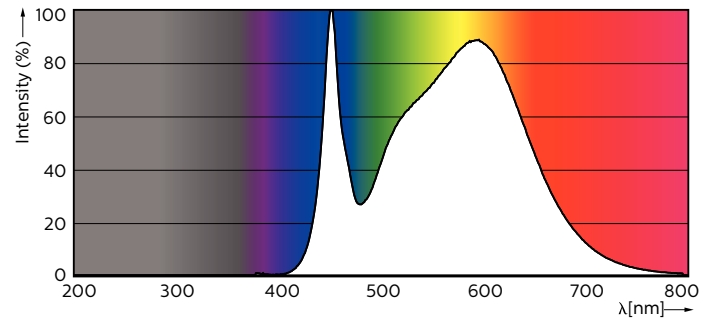

LEDtube PLC 100mm 9W G24Q-3 840 1000lm