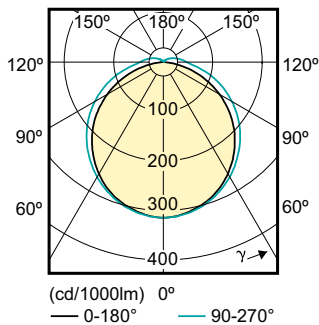

LEDtube PLC 100mm 9W G24D-3 840 1000lm