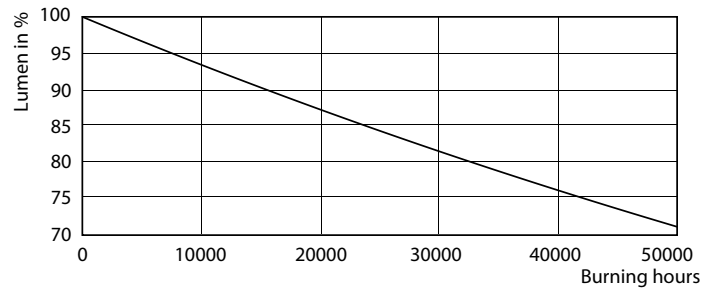

LEDtube 900mm HO 12W840 T8

MASTER LEDtube EM/Mains

Photometric data

LEDtube 900mm HO 12W840 T8

Lifetime

LEDtube 600mm 1200mm 1500mm UO T8

LEDtube 600mm 1200mm 1500mm UO T8