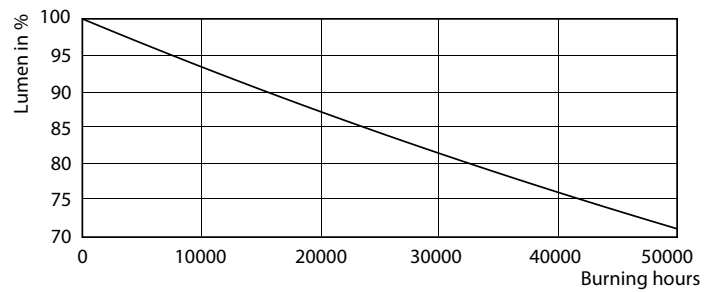

LEDtube 900mm HO 12W865 T8

MASTER LEDtube EM/Mains

Photometric data

LEDtube 900mm HO 12W865 T8

Lifetime

LEDtube 600mm 1200mm 1500mm UO T8

LEDtube 600mm 1200mm 1500mm UO T8