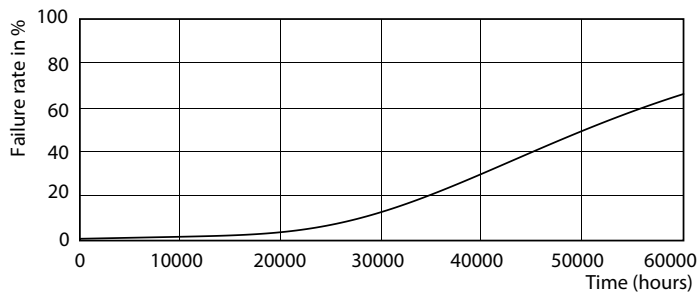

LEDtube 900mm HO 12W865 T8

MASTER LEDtube EM/Mains

Photometric data

LEDtube 900mm HO 12W865 T8

Lifetime

LEDtube 600mm 1200mm 1500mm UO T8

LEDtube 600mm 1200mm 1500mm UO T8