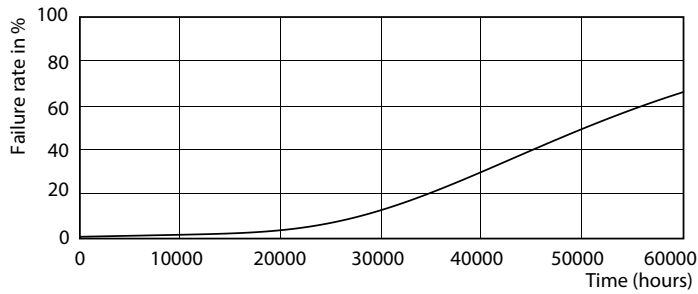

LEDtube 600mm HO 8W840 T8

MASTER LEDtube EM/Mains T8

Photometric data

LEDtube 600mm HO 8W840 T8

Lifetime

LEDtube 600mm 1200mm 1500mm UO T8

LEDtube 600mm 1200mm 1500mm UO T8