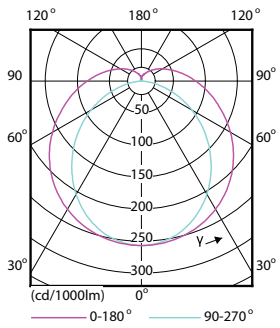

Warnings and Safety

Dimensional drawing

TLED 220-240V 8W-18W 1050lm 4000K G13

Product	D1	D2	A1	A2	A3
MASTER LEDtube 600mm HO 8W840 T8	25.78 mm	28 mm	588.5 mm	595.5 mm	602.5 mm

Photometric data

LEDtube 600mm 1200mm 1500mm UO T8

LEDtube 600mm HO 8W840 T8

MASTER LEDtube EM/Mains T8

Photometric data

LEDtube 600mm HO 8W840 T8

Lifetime

LEDtube 600mm 1200mm 1500mm UO T8

LEDtube 600mm 1200mm 1500mm UO T8