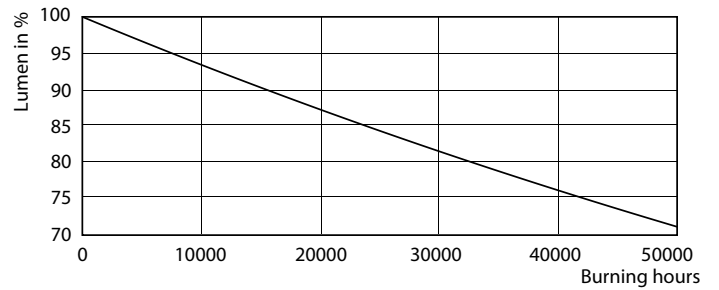

LEDtube 600mm HO 8W840 T8

MASTER LEDtube EM/Mains T8

Photometric data

LEDtube 600mm HO 8W840 T8

Lifetime

LEDtube 600mm 1200mm 1500mm UO T8

LEDtube 600mm 1200mm 1500mm UO T8