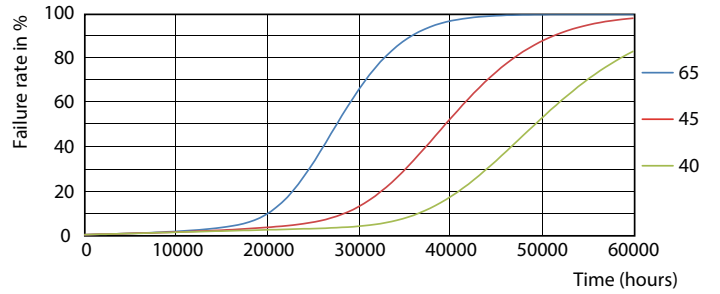

## Lifetime

LEDtube 600mm 8W G5 830 1000lm

LEDtube 600mm 8W G5 830 1000lm

LEDtube 600mm 8W G5 830 1000lm

LEDtube 600mm 8W G5 830 1000lm