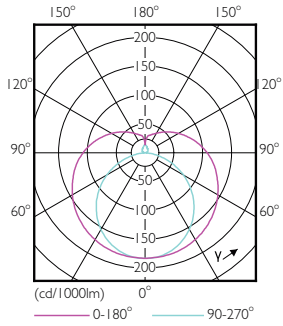

## Dimensional drawing

TLED 600mm 230V8W-14W 1050lm 160D 3000K

Product	D1	D2	A1	A2	A3
Master LEDtube HF 600mm HE 8W 830 T5	15.5 mm	18.8 mm	549 mm	556.1 mm	563.2 mm

## Photometric data

LEDtube 600mm 8W G5 830 1000lm

LEDtube 600mm 8W G5 830 1000lm

## Photometric data

LEDtube 600mm 8W G5 830 1000lm