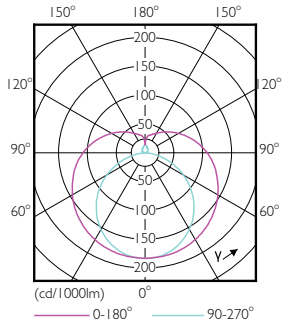

## Dimensional drawing

TLED 600mm 230V8W-14W 1050lm 160D 4000K

Product	D1	D2	A1	A2	A3
Master LEDtube HF 600mm HE 8W 840 T5	15.5 mm	18.8 mm	549 mm	556.1 mm	563.2 mm

## Photometric data

LEDtube 600mm 8W G5 840 1050lm

LEDtube 600mm 8W G5 840 1050lm

## Photometric data

LEDtube 600mm 8W G5 830 1000lm