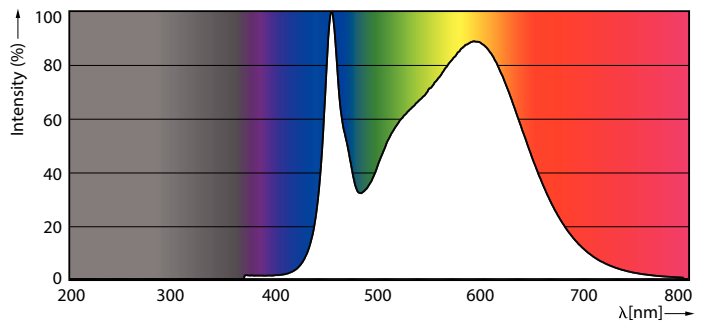

LEDtube 600mm 8W G5 840 1050lm