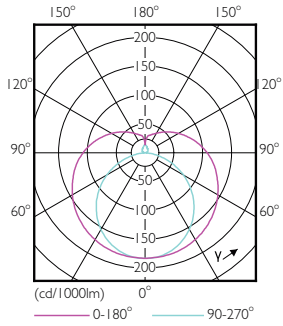

## Dimensional drawing

TLED 600mm 230V8W-14W 1050lm 160D 6500K

Product	D1	D2	A1	A2	A3
Master LEDtube HF 600mm HE 8W 865 T5	15.5 mm	18.8 mm	549 mm	556.1 mm	563.2 mm

## Photometric data

LEDtubes, TLED T12 120-277V 20W 6500K G13

LEDtube 600mm 8W G5 865 1050lm

## Photometric data

LEDtube 600mm 8W G5 830 1000lm