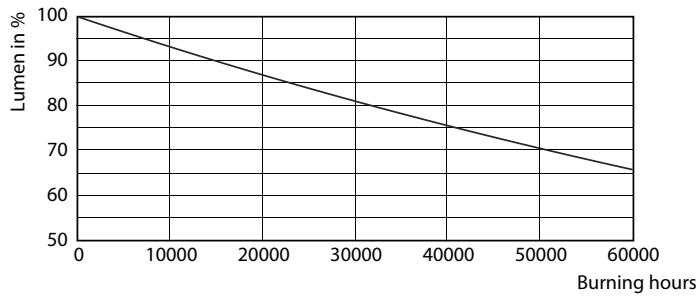

LEDtube 600mm 8W G5 830 1000lm

MASTER LEDtube InstantFit HF T5

Photometric data

LEDtube 600mm 8W G5 830 1000lm

Lifetime

LEDtube 600mm 8W G5 830 1000lm

LEDtube 600mm 8W G5 830 1000lm

LEDtube 600mm 8W G5 830 1000lm