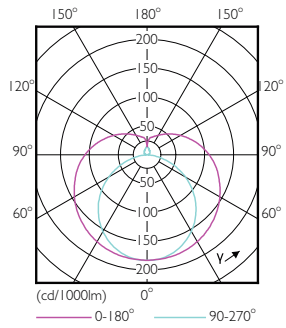

Dimensional drawing

TLED 1500mm 230V17W-35W 2600lm 160D 300

Product	D1	D2	A1	A2	A3
MAS LEDtube HF 1500mm HE 20W 830 T5	15.5 mm	18.8 mm	1449 mm	1456.1 mm	1463.2 mm

Photometric data

LEDtube 1500mm 20W G5 830 2800lm

LEDtube 600mm 8W G5 830 1000lm

MASTER LEDtube InstantFit HF T5

Photometric data

LEDtube 600mm 8W G5 830 1000lm

Lifetime

LEDtube 600mm 8W G5 830 1000lm

LEDtube 600mm 8W G5 830 1000lm

LEDtube 600mm 8W G5 830 1000lm