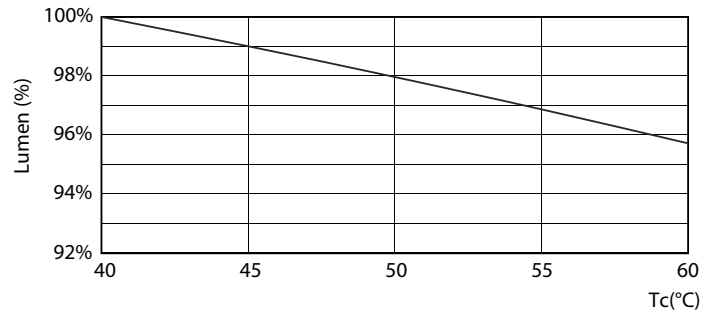

LEDtube 600mm 8W G5 830 1000lm

MASTER LEDtube InstantFit HF T5

Photometric data

LEDtube 600mm 8W G5 830 1000lm

Lifetime

LEDtube 600mm 8W G5 830 1000lm

LEDtube 600mm 8W G5 830 1000lm

LEDtube 600mm 8W G5 830 1000lm