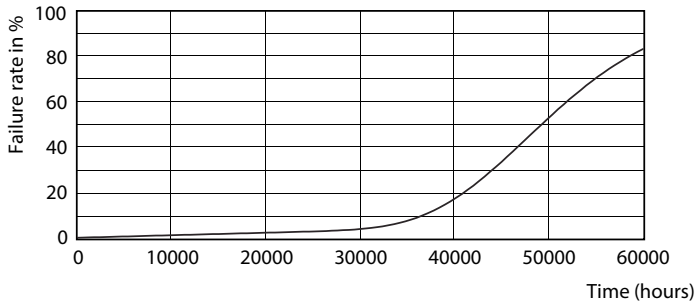

LEDtube 1500mm 20W G5 865 3000lm

LEDtube 1500mm 20W G5 865 3000lm

MASTER LEDtube InstantFit HF T5

Photometric data

LEDtube 600mm 8W G5 830 1000lm

Lifetime

LEDtube 600mm 8W G5 830 1000lm

LEDtube 600mm 8W G5 830 1000lm