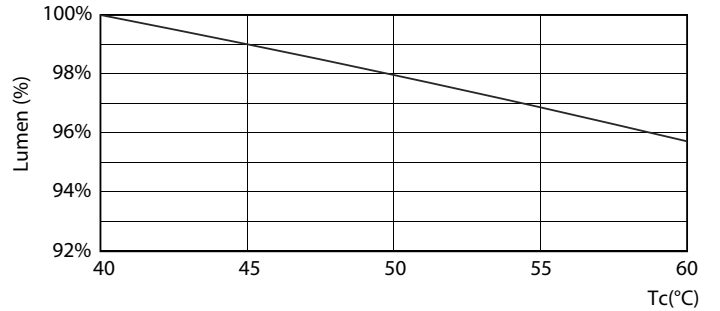

LEDtube 1500mm 20W G5 865 3000lm

LEDtube 1500mm 20W G5 865 3000lm

MASTER LEDtube InstantFit HF T5

Photometric data

LEDtube 600mm 8W G5 830 1000lm

Lifetime

LEDtube 600mm 8W G5 830 1000lm

LEDtube 600mm 8W G5 830 1000lm