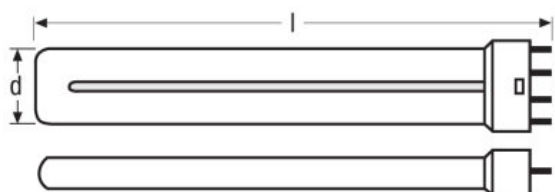

### Technical data

#### Dimensions & weight

Length	535.9 mm
--------	----------